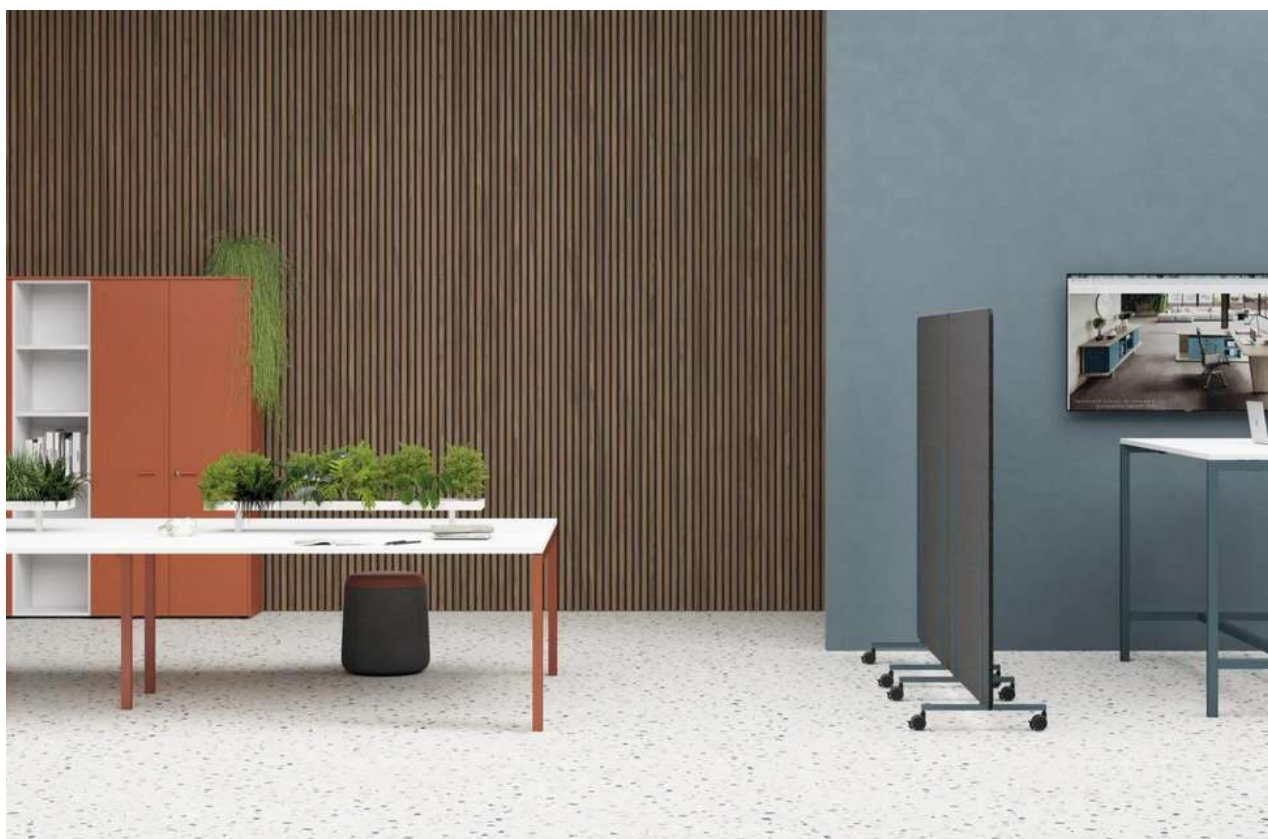

Forty – Forty Loop

Un habitat dove lavorare, riunirsi, condividere spazi polifunzionali. Uno scenario che si evolve quotidianamente per diverse esigenze relative all'organizzazione degli spazi, senza rinunciare alla privacy, al confort e al design.